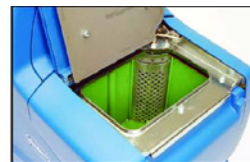

Nordso ProBlue 4 Hotmeltaggregat Nyskick- endast använt som demo

ProBlue smältlimsapplikatorer:

- Växer för att kunna utöka antalet slangar och pistoler
- Kräver minimal tid för inställningar
- Automatisk trycksänkingsventil för större säkerhet
- 20% mindre storlek och 50% mindre serviceyta
- Förenklar det dagliga handhavandet
- Kostar mindre att underhålla
- Installeras snabbt och enkelt

Stor tanköppning, tillgänglig från tre sidor, medför enkel påfyllning liksom rengöring

Enkel att programmera

Indikator för service

Indikator för låg nivå

Snabbavlästa statusindikatorer för: driftsklar, larm, service och temperaturer i tank, slang och pistol